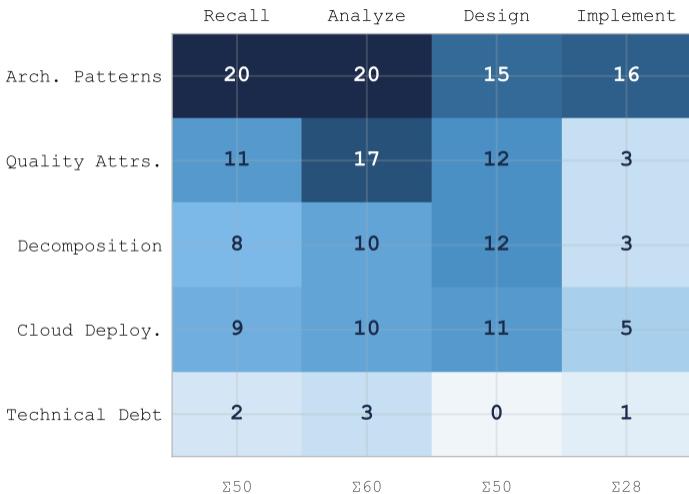

(A) Full Bench (188)

(B) CAKE-Core (116)